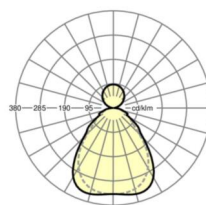

параметры

номер заказа	46305026174
код EAN	4020863380695
номер таможенного тарифа	94051190
Знак прохождения контроля	IP 20, класс защиты I, для рабочих мест за дисплеем 65° < 3000, F, Indoor, CE
Степень ударпрочности IK	IK02
Температура окружения	ta 25°C
Особые свойства	Готовность к IoT «Ready for IoT»
Гарантийный срок	5 лет
Государственные программы поддержки	BEG - государственные субсидии для энергосберегающих зданий (действительна только для Германии)

электротехника

Балласт	Электронный драйвер DALI2 (1 штуки)
Мощность системы	48W
сетевое напряжение	230V/50Hz
автоматический предохранитель (пусковой ток)	12 штук/B10, 20 штук/B16, 21 штук/C10, 33 штук/C16
класс энергосбережения/Источник света	D

Оптика

Оснастка	LED, цветопередача/оттенок света CRI ≥ 80 / 3000K
Допуск для координаты цветности (MacAdam)	3SDCM
Номинальный световой поток	5932lm
Срок службы LED	50000h L90/B10 (Tq 25°C)
светоотдача светильников	125lm/W
UGR поп./вдоль	16.8 / 16.1

DEEP-LINK

<https://www.regiolux.de/ru/article/46305026174>