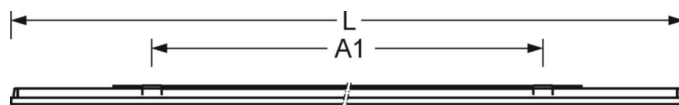

## Механика

цвет корпуса	черный RAL 9005
размеры (LxWxH/DxH)	1558mm x 321mm x 39mm
вес (нетто)	5.94kg
Кабельный ввод KE (X/Y)	0mm/0mm
Вид монтажа	Потолочная одиночная установка

## размеры

L	1558 mm	Длина
B	321 mm	Ширина
H	39 mm	Высота
A1	900 mm	Расстояние между точками крепежа при одиночной установке
X	0 mm	Расстояние от ввода проводов до середины светильника по оси X (вдо
Y	0 mm	Расстояние от ввода проводов до середины светильника по оси Y (поп