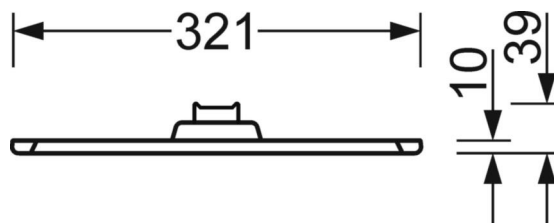

## Механика

цвет корпуса	черный RAL 9005
размеры (LxWxH/DxH)	1558mm x 321mm x 39mm
вес (нетто)	5.94kg
Кабельный ввод KE (X/Y)	0mm/0mm
Вид монтажа	Потолочная одиночная установка

## размеры

L	1558 mm	Длина
B	321 mm	Ширина
H	39 mm	Высота
A1	900 mm	Расстояние между точками крепежа при одиночной установке
X	0 mm	Расстояние от ввода проводов до середины светильника по оси X (вдо
Y	0 mm	Расстояние от ввода проводов до середины светильника по оси Y (поп